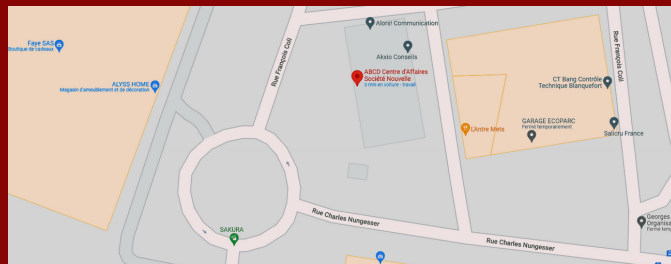

ABCD CENTRE D'AFFAIRES

GUIDE D'ACCÈS À VOTRE FORMATION

Adresse : Bât H Complexe Indar, rue François Coli, 33290 BLANQUEFORT

SE RENDRE À ABCD

La marche à suivre pour se rendre facilement jusqu'à la salle de formation :

Itinéraire routier

En transports en commun :

Rendez-vous en Gare de Blanquefort grâce aux lignes de bus 22 et 37 ou du tram C
Depuis la gare : ligne de bus 38 direction Blanquefort Ecoparc, descendre à l'arrêt Ecoparc

En voiture :

Rocade : prendre la sortie 6
Point GPS Waze et Google Maps : recherchez "ABCD Centre d'Affaires Société Nouvelle"

Parking en bas du bâtiment

Sur place

Vous voici face au bâtiment H :

Entrez dans le bâtiment et dirigez vous vers les escaliers pour monter à l'étage. Il ne vous reste plus qu'à suivre les panneaux indiquant vers la droite pour nous trouver. N'hésitez pas à sonner à l'interphone en arrivant !